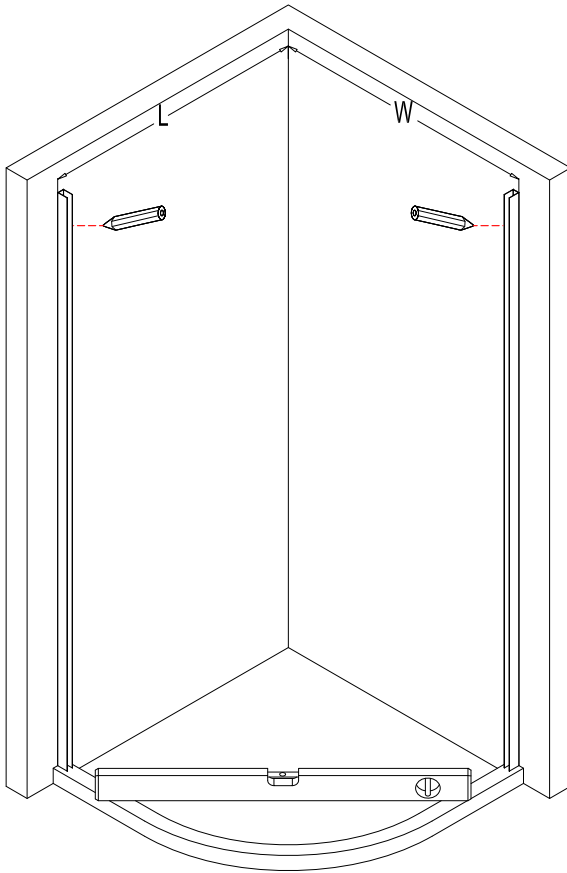

Technical Drawing

Component Listing

01  6Pcs	02  ST3.5*9 18Pcs	03  2Pcs	04  2Pcs	05  ST4.2*35 6Pcs	06  L=1777mm 2Pcs
07  L=1835mm 2Pcs	08  2Pcs	09  2Pcs	10  1Pair	11  4Pcs	12  2Pcs
13  4Pcs	14  2Pcs	15  2Pcs	16  4Pcs	17  8Pcs	

Tools required (Tools not provided)

Installation Instructions

1.

	L	W
800x800	770-790	770-790
900x900	870-890	870-890

1-1	<p>Ø3 x2</p>
1-2	<p>Ø6x40mm</p>
1-3	<p>Ø5 x6</p>
1-4	

2.

3.

3-1	<p>Ø2mm 0-20mm</p>
3-2	<p>Ø2 x6</p>
3-3	<p>Ø1 x6</p>
3-4	